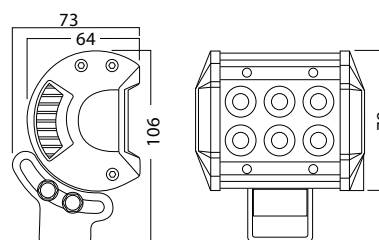

DTS-LED POINT 6

DTS-LED POINT 12

DTS-LED POINT 18

DTS-LED POINT 24

DTS-LED POINT 40

Progettato per l'utilizzo in condizioni ambientali critiche.
Le alette di dissipazione assicurano un rapido smaltimento del calore prolungando così la durata dei LED.
Ampio intervallo di tensioni di alimentazione accettate.
Luce bianca (6500 - 7500 K).
Elevata efficienza ottica (93%).
LED alimentati singolarmente: la rottura di uno di essi non compromette il funzionamento del corpo luminoso.
Protezione: IP67.
Corpo in alluminio pressofuso.
Staffa in acciaio inox.
Optica in policarbonato.
Temperatura operativa in continuo: $-20^{\circ}\text{C} \div +60^{\circ}\text{C}$. (di picco: $+85^{\circ}\text{C}$).
Durata minima LED: 50.000 ore ($T_a=25^{\circ}\text{C}$).
Non adatti in presenza di olii refrigeranti o lubrificanti.

Dimensioni / Dimensions

Lunghezza cavo / Cable length = 2 m

| MODELLI Model List | Codice Code | Potenza@12V Power @12V | Tensione d'ingresso Input voltage | Flusso luminoso Luminous flux | Fascio luminoso Beam | Dimensioni Case size W x H x D |
|-----------------------|----------------|---------------------------|--------------------------------------|----------------------------------|-------------------------|-----------------------------------|
| DTS-LED POINT 6 | 3470600001 | 12 W | 12÷30 VDC | 1260 lm | 60° | 96 x 79 x 64 mm |
| DTS-LED POINT 12 | 3470600002 | 26 W | | 2520 lm | | 164 x 79 x 64 mm |
| DTS-LED POINT 18 | 3470600003 | 38 W | | 3890 lm | 232 x 79 x 64 mm | |
| DTS-LED POINT 24 | 3470600004 | 40 W | | 40180 lm | 10° | 355 x 80 x 85 mm |
| DTS-LED POINT 40 | 3470600005 | 46 W | | 47800 lm | 560 x 80 x 85 mm | |