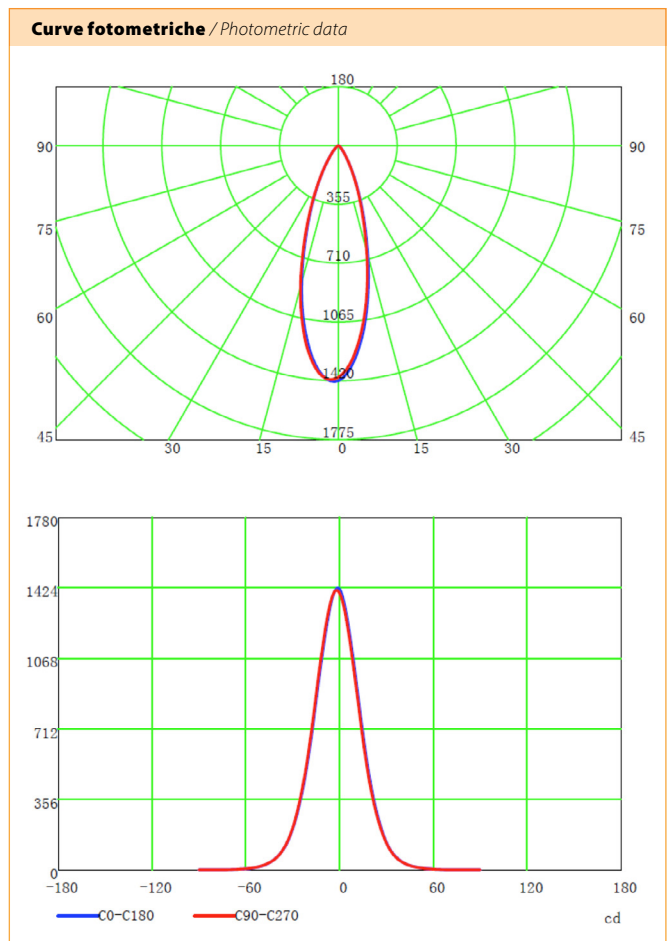

# DTS-LED ARM / LONG ARM

illuminazione a LED per macchinari  
Machinery LED lighting

MODELLI Model List	Codice Code	Potenza Power	Tensione d'ingresso Input voltage	Fascio luminoso Beam	Peso Weight
DTS-LED LONG ARM	3470200002	9.5 W	24 VDC	45°	1400 g
DTS-LED LONG ARM	3470223002		230 VAC		1400 g
DTS-LED ARM	3470200001		24 VDC		980 g

Grado di protezione / Protection level	IP65
Efficienza luminosa Luminous efficiency	70 lm/W
Temperatura operativa Operating temperature	<60°
Durata / Lifespan	50000 h
CCT	5500-6000K
CRI	70Ra
Modalità di montaggio Mounting method	Base fissa / Fixed base
Interruttore / Light switch	Incorporato / Incorporated

Altezza Height	Area	LUX max. / med.	
1 m	Ø 0.60 m	1420	928
2 m	Ø 1.15 m	355	232
3 m	Ø 1.70 m	158	103
4 m	Ø 2.30 m	89	58
5 m	Ø 2.90 m	57	37