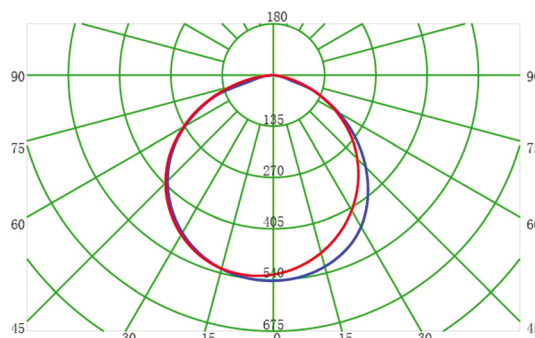

MODELLI Model List	Codice Code	Potenza Power	Tensione d'ingresso Input voltage	Flusso luminoso Luminous flux	Fascio luminoso Beam	Dimensioni Case size XYZ	Peso Weight
DTS-LED LINE 300	3470100300	7 W	24 VDC	665 lm	120°	300 x 53 x 50 mm	560 g
DTS-LED LINE 600	3470100600	18 W		1498 lm		635 x 53 x 50 mm	1070 g
DTS-LED LINE 800	3470100800	20 W		1997 lm		835 x 53 x 50 mm	1215 g

Grado di protezione / Protection level	IP67/69K
Efficienza luminosa / Luminous efficiency	90-100 lm/W
Temperatura operativa Operating temperature	<60 °C
Durata / Lifespan	50000 h
CCT	5500-6000 K
CRI	80Ra
PF	≥0.9
Modalità di montaggio / Mounting method	Staffa / Clamp
Lunghezza cavo / Cable length	2 m

Curve fotometriche / Photometric data: mod. 800

mod. 800	Altezza Height	Area	LUX max. / med.	
	1 m	3x3 m	542	152
2 m	6x6 m	135	38	
3 m	9x9 m	60	17	
4 m	12x12 m	34	9	
5 m	15x15 m	22	6	

Dimensioni / Dimensions

MODELLO Model	L1 (mm)	L2 (mm)	L3 (mm)
DTS LED LINE 300	335	290 ~ 30	295
DTS LED LINE 600	675	630 ~ 30	635
DTS LED LINE 800	875	830 ~ 30	835