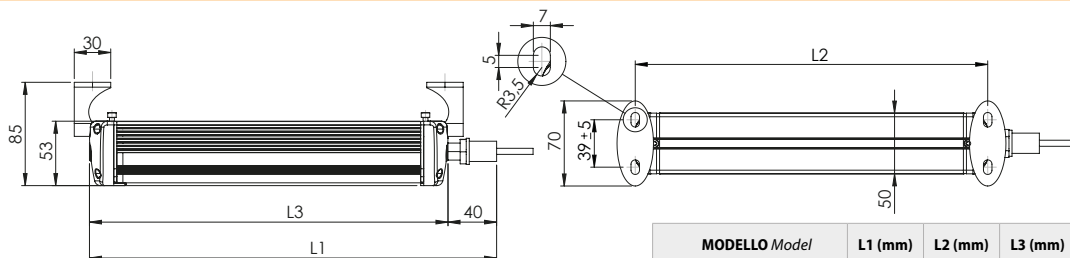

MODELLI Model List	Codice Code	Potenza Power	Tensione d'ingresso Input voltage	Flusso luminoso Luminous flux	Fascio luminoso Beam	Dimensioni Case size XYZ	Peso Weight
DTS-LED LINE 300	3470100300	7 W	24 VDC	665 lm	120°	300 x 53 x 50 mm	560 g
DTS-LED LINE 600	3470100600	18 W		1498 lm		635 x 53 x 50 mm	1070 g
DTS-LED LINE 800	3470100800	20 W		1997 lm		835 x 53 x 50 mm	1215 g

Grado di protezione / Protection level	IP67/69K
Efficienza luminosa / Luminous efficiency	90-100 lm/W
Temperatura operativa Operating temperature	<60 °C
Durata / Lifespan	50000 h
CCT	5500-6000 K
CRI	80Ra
PF	≥0.9
Modalità di montaggio / Mounting method	Staffa / Clamp
Lunghezza cavo / Cable length	2 m

Curve fotometriche / Photometric data: mod. 800

mod. 800	Altezza Height	Area	LUX max. / med.	
	1 m	3x3 m	542	152
2 m	6x6 m	135	38	
3 m	9x9 m	60	17	
4 m	12x12 m	34	9	
5 m	15x15 m	22	6	

Dimensioni / Dimensions

MODELLO Model	L1 (mm)	L2 (mm)	L3 (mm)
DTS LED LINE 300	335	290 ~ 30	295
DTS LED LINE 600	675	630 ~ 30	635
DTS LED LINE 800	875	830 ~ 30	835