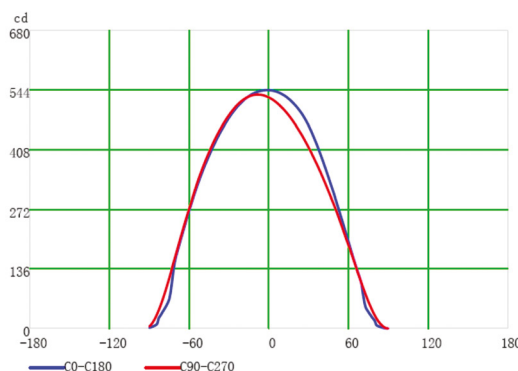

MODELLI Model List	Codice Code	Potenza Power	Tensione d'ingresso Input voltage	Flusso luminoso Luminous flux	Fascio luminoso Beam	Dimensioni Case size XYZ	Peso Weight
DTS-LED LINE 300	3470100300	7 W	24 VDC	665 lm	120°	300 x 53 x 50 mm	560 g
DTS-LED LINE 600	3470100600	18 W		1498 lm		635 x 53 x 50 mm	1070 g
DTS-LED LINE 800	3470100800	20 W		1997 lm		835 x 53 x 50 mm	1215 g

Grado di protezione / Protection level	IP67/69K
Efficienza luminosa / Luminous efficiency	90-100 lm/W
Temperatura operativa Operating temperature	<60 °C
Durata / Lifespan	50000 h
CCT	5500-6000 K
CRI	80Ra
PF	≥0.9
Modalità di montaggio / Mounting method	Staffa / Clamp
Lunghezza cavo / Cable length	2 m

Curve fotometriche / Photometric data: mod. 800

mod. 800	Altezza Height	Area	LUX max. / med.	
	1 m	3x3 m	542	152
2 m	6x6 m	135	38	
3 m	9x9 m	60	17	
4 m	12x12 m	34	9	
5 m	15x15 m	22	6	

Dimensioni / Dimensions

MODELLO Model	L1 (mm)	L2 (mm)	L3 (mm)
DTS LED LINE 300	335	290 ~ 30	295
DTS LED LINE 600	675	630 ~ 30	635
DTS LED LINE 800	875	830 ~ 30	835