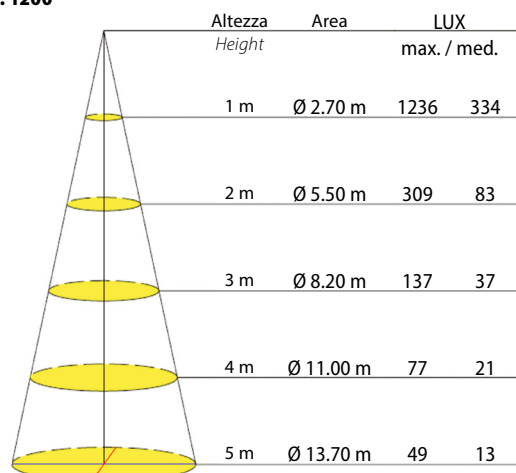

MODELLI Model List	Codice Code	Potenza Power	Tensione d'ingresso Input voltage	Flusso luminoso Luminous flux	Fascio uminoso Beam	Dimensioni Case size XYZ	Peso Weight
DTS-LED LINE plafo 1200	3470131200	40 W	230 VAC	3500 lm	125°	1185 x 78 x 66	1100 g

Grado di protezione / Protection level	IP65
Efficienza luminosa Luminous efficiency	85 - 95 lm/W
Alimentatore / Driver	Isolato / Isolated
Temperatura operativa Operating temperature	<60 °C
Temperatura operativa Working temperature	-20...+45 °C
Durata / Lifespan	50000 h
CCT	5500-6000K
CRI	>80%
PF	>0.9
Modalità di montaggio Mounting method	Fissaggio con viti Fixed by screws

### Dimensioni / Dimensions