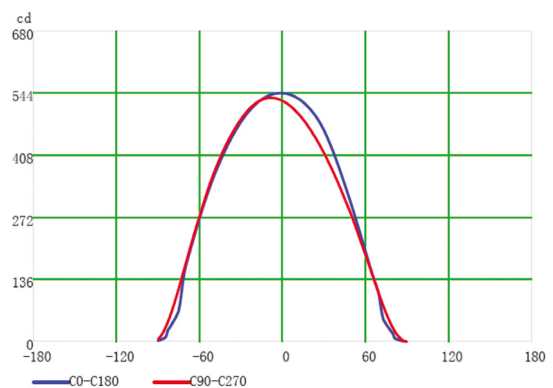

MODELLI Model List	Codice Code	Potenza Power	Tensione d'ingresso Input voltage	Flusso luminoso Luminous flux	Fascio luminoso Beam	Dimensioni Case size XYZ	Peso Weight
DTS-LED LINE EASY FIX 300	3470140300	7 W	24 VDC	665 lm	120°	Ø60 x 71 x 370	530 g
DTS-LED LINE EASY FIX 600	3470140600	16 W		1498 lm		1020 g	
DTS-LED LINE EASY FIX 800	3470140800	20 W		1997 lm		1220 g	

Grado di protezione / Protection level	IP69
Efficienza luminosa / Luminous efficiency	100 lm/W
Temperatura operativa Operating temperature	<60 °C
Temperatura operativa Working temperature	-20...+45 °C
Durata / Lifespan	50000 h
CCT	5500-6000 K
CRI	≥80%
PF	≥0.9
Modalità di montaggio Mounting method	Fissaggio con viti Fixed by screws
Lunghezza cavo / Cable length	2 m

Curve fotometriche / Photometric data: mod. 800

mod. 800	Altezza Height	Area	LUX max. / med.	
	1 m	3x3 m	542	152
2 m	6x6 m	135	38	
3 m	9x9 m	60	17	
4 m	12x12 m	34	9	
5 m	15x15 m	22	6	

Dimensioni / Dimensions