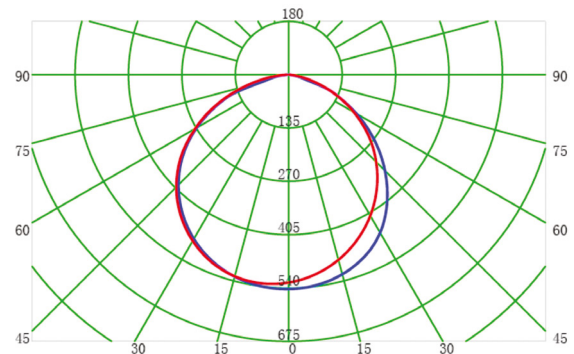

MODELLI Model List	Codice Code	Potenza Power	Tensione d'ingresso Input voltage	Flusso luminoso Luminous flux	Fascio luminoso Beam	Dimensioni Case size XYZ	Peso Weight
DTS-LED LINE EASY FIX 300	3470140300	7 W	24 VDC	665 lm	120°	Ø60 x 71 x 370	530 g
DTS-LED LINE EASY FIX 600	3470140600	16 W		1498 lm		1020 g	
DTS-LED LINE EASY FIX 800	3470140800	20 W		1997 lm		1220 g	

Grado di protezione / Protection level	IP69
Efficienza luminosa / Luminous efficiency	100 lm/W
Temperatura operativa Operating temperature	<60 °C
Temperatura operativa Working temperature	-20...+45 °C
Durata / Lifespan	50000 h
CCT	5500-6000 K
CRI	≥80%
PF	≥0.9
Modalità di montaggio Mounting method	Fissaggio con viti Fixed by screws
Lunghezza cavo / Cable length	2 m

Curve fotometriche / Photometric data: mod. 800

mod. 800	Altezza Height	Area	LUX max. / med.	
	1 m	3x3 m	542	152
2 m	6x6 m	135	38	
3 m	9x9 m	60	17	
4 m	12x12 m	34	9	
5 m	15x15 m	22	6	

Dimensioni / Dimensions