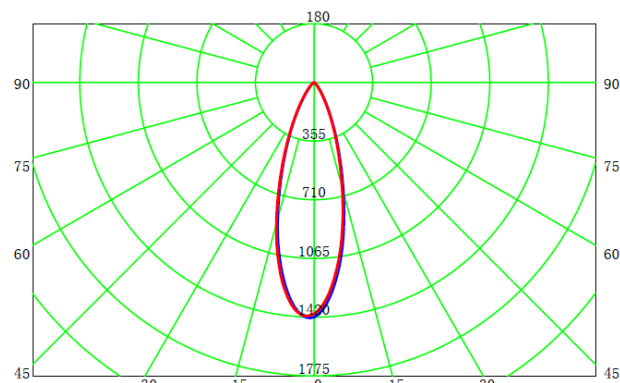

## Dimensioni / Dimensions

MODELLI Model List	Codice Code	Assorbimento Power cons.	Tensione d'ingresso Input voltage	Fascio luminoso Beam	Ø Faretto Ø Lamp	Peso Weight
DTS-LED FLEXY ARM-4	3470200007	5 W	24 VDC stab. ± 3%	45°	Ø 59 mm	850 g

Grado di protezione Protection level	IP65
Efficienza luminosa / Luminous efficiency	75 lm/W
Temperatura operativa Operating temperature	<60°
Durata / Lifespan	50000 h
CCT	6000-6500K
CRI	>82Ra
Corpo Housing	Lega di alluminio Aluminum alloy
Modalità di montaggio Mounting method	Base fissa Fixed base

## Curve fotometriche / Photometric data

	Altezza Height	Area	LUX max. / med.	
	1 m	Ø 0.60 m	1420	928
	2 m	Ø 1.15 m	355	232
	3 m	Ø 1.70 m	158	103
	4 m	Ø 2.30 m	89	58
	5 m	Ø 2.90 m	57	37