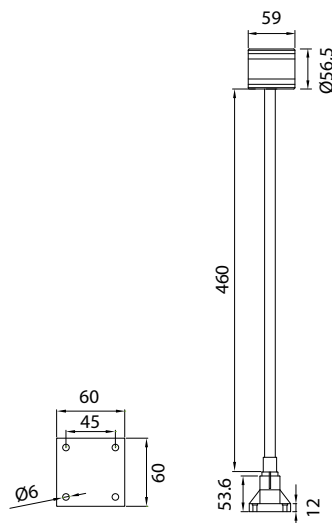

DTS-LED FLEXY ARM-4

illuminazione a LED
per macchinari
Machinery LED lighting

Dimensioni / Dimensions

IP65

MODELLI Model List	Codice Code	Assorbimento Power cons.	Tensione d'ingresso Input voltage	Fascio luminoso Beam	Ø Faretto Ø Lamp	Peso Weight
DTS-LED FLEXY ARM-4	347020007	5 W	24 VDC stab. ± 3%	45°	Ø 59 mm	850 g

Grado di protezione Protection level	IP65
Efficienza luminosa / Luminous efficiency	75 lm/W
Temperatura operativa Operating temperature	<60°
Durata / Lifespan	50000 h
CCT	6000-6500K
CRI	>82Ra
Corpo Housing	Lega di alluminio Aluminum alloy
Modalità di montaggio Mounting method	Base fissa Fixed base

Curve fotometriche / Photometric data

Altezza Height	Area	LUX	
		max.	med.
1 m	Ø 0.60 m	1420	928
2 m	Ø 1.15 m	355	232
3 m	Ø 1.70 m	158	103
4 m	Ø 2.30 m	89	58
5 m	Ø 2.90 m	57	37