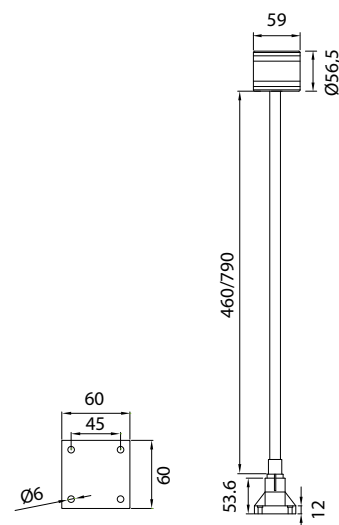

## Dimensioni / Dimensions

MODELLI Model List	Codice Code	Assorbimento Power cons.	Tensione d'ingresso Input voltage	Fascio luminoso Beam	Ø Faretto Ø Lamp	Peso Weight
DTS-LED FLEXY ARM-4	3470200007	5 W	24 VDC stab. ± 3%	45°	Ø 59 mm	850 g

Grado di protezione Protection level	IP65
Efficienza luminosa / Luminous efficiency	75 lm/W
Temperatura operativa Operating temperature	<60°
Durata / Lifespan	50000 h
CCT	6000-6500K
CRI	>82Ra
Corpo Housing	Lega di alluminio Aluminum alloy
Modalità di montaggio Mounting method	Base fissa Fixed base

## Curve fotometriche / Photometric data

	Altezza Height	Area	LUX max. / med.	
	1 m	Ø 0.60 m	1420	928
	2 m	Ø 1.15 m	355	232
	3 m	Ø 1.70 m	158	103
	4 m	Ø 2.30 m	89	58
	5 m	Ø 2.90 m	57	37