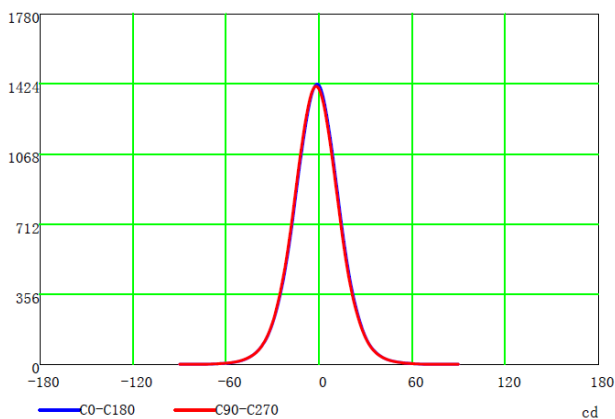

## Dimensioni / Dimensions

MODELLI Model List	Codice Code	Assorbimento Power cons.	Tensione d'ingresso Input voltage	Fascio luminoso Beam	Ø Faretto Ø Lamp	Peso Weight
DTS-LED FLEXY ARM-4	3470200007	5 W	24 VDC stab. ± 3%	45°	Ø 59 mm	850 g

Grado di protezione Protection level	IP65
Efficienza luminosa / Luminous efficiency	75 lm/W
Temperatura operativa Operating temperature	<60°
Durata / Lifespan	50000 h
CCT	6000-6500K
CRI	>82Ra
Corpo Housing	Lega di alluminio Aluminum alloy
Modalità di montaggio Mounting method	Base fissa Fixed base

## Curve fotometriche / Photometric data

	Altezza Height	Area	LUX max. / med.	
	1 m	Ø 0.60 m	1420	928
	2 m	Ø 1.15 m	355	232
	3 m	Ø 1.70 m	158	103
	4 m	Ø 2.30 m	89	58
	5 m	Ø 2.90 m	57	37