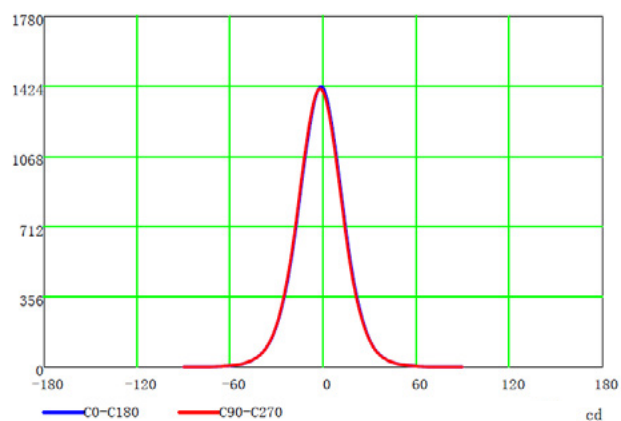

DTS-LED FLEXY ARM-4

illuminazione a LED
per macchinari
Machinery LED lighting

Dimensioni / Dimensions

IP65

MODELLI Model List	Codice Code	Assorbimento Power cons.	Tensione d'ingresso Input voltage	Fascio luminoso Beam	Ø Faretto Ø Lamp	Peso Weight
DTS-LED FLEXY ARM-4	347020007	5 W	24 VDC stab. ± 3%	45°	Ø 59 mm	850 g

Grado di protezione Protection level	IP65
Efficienza luminosa / Luminous efficiency	75 lm/W
Temperatura operativa Operating temperature	<60°
Durata / Lifespan	50000 h
CCT	6000-6500K
CRI	>82Ra
Corpo Housing	Lega di alluminio Aluminum alloy
Modalità di montaggio Mounting method	Base fissa Fixed base

Curve fotometriche / Photometric data

Altezza Height	Area	LUX	
		max.	med.
1 m	Ø 0.60 m	1420	928
2 m	Ø 1.15 m	355	232
3 m	Ø 1.70 m	158	103
4 m	Ø 2.30 m	89	58
5 m	Ø 2.90 m	57	37