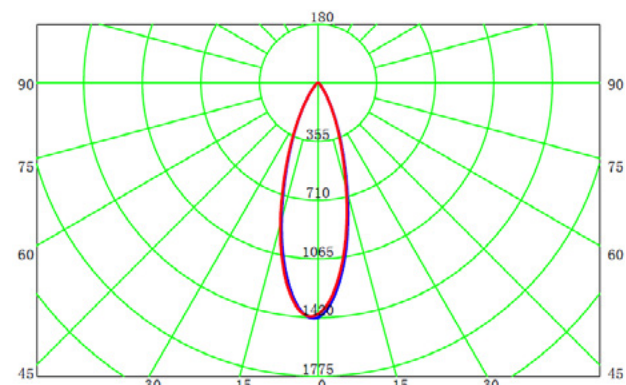

DTS-LED FLEXY ARM-4

illuminazione a LED
per macchinari
Machinery LED lighting

Dimensioni / Dimensions

IP65

MODELLI Model List	Codice Code	Assorbimento Power cons.	Tensione d'ingresso Input voltage	Fascio luminoso Beam	Ø Faretto Ø Lamp	Peso Weight
DTS-LED FLEXY ARM-4	347020007	5 W	24 VDC stab. ± 3%	45°	Ø 59 mm	850 g

Grado di protezione Protection level	IP65
Efficienza luminosa / Luminous efficiency	75 lm/W
Temperatura operativa Operating temperature	<60°
Durata / Lifespan	50000 h
CCT	6000-6500K
CRI	>82Ra
Corpo Housing	Lega di alluminio Aluminum alloy
Modalità di montaggio Mounting method	Base fissa Fixed base

Curve fotometriche / Photometric data

Altezza Height	Area	LUX	
		max.	med.
1 m	Ø 0.60 m	1420	928
2 m	Ø 1.15 m	355	232
3 m	Ø 1.70 m	158	103
4 m	Ø 2.30 m	89	58
5 m	Ø 2.90 m	57	37