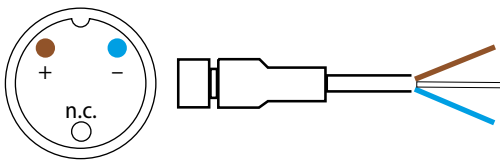

Interruttore ON / OFF
ON / OFF Switch

IP20

Grado di protezione / Protection level	IP20
Temperatura operativa Operating temperature	-35...+50°C
Durata / Lifespan	35000 h

- Barra a LED con fissaggio magnetico
- Dotata di interruttore on/off
- Fornita con alimentatore 230VAC/24VDC
- Consumo 5 W
- CCT 5000 K
- Materiali: corpo lampada in alluminio + diffusore in PC
- Protezione IP20

- LED bar with magnetic mounting
- Equipped with ON/OFF switch
- Supplied with power supply 230VAC/24VDC
- Power consumption 5 W
- CCT 5000 K
- Materials: aluminum body + PC cover
- Protection level IP20

MODELLI Model List	Codice Code	Potenza Power	Tensione d'ingresso Input voltage	Flusso luminoso Luminous flux	Fascio luminoso Beam	Dimensioni Case size W x H x D	Peso Weight
DTS-LED EKOS MAG	3470140501	4 W	24 VDC	400 lm	120°	402 x 23.4 x 21	200 g