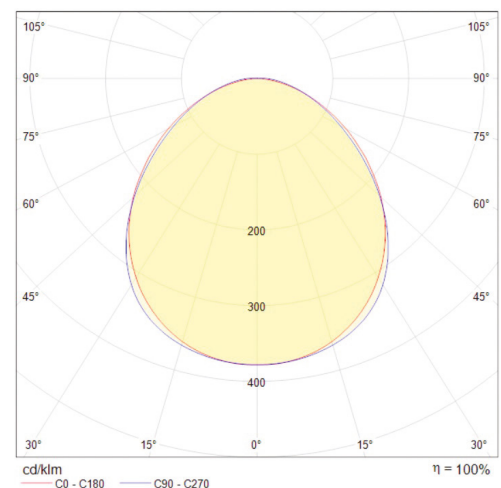

Clip di fissaggio incluse nella fornitura (2 pz)
Mounting clips included in the delivery (2 pcs)

IP65

Grado di protezione <i>Protection level</i>	IP65
Lunghezza cavo / <i>Cable length</i>	Tipo /type 0: 240 + 1000 mm Tipo /type 1: 240 mm / 240 + 1000 mm
CCT	4500-5000 K
CRI	90

MODELLI <i>Model List</i>	Tipo <i>Type</i>	Codice <i>Code</i>	Potenza <i>Power</i>	Flusso luminoso <i>Luminous flux</i>	Tensione d'ingresso <i>Input voltage</i>	Fascio luminoso <i>Beam</i>	Peso <i>Weight</i>
DTS-LED EKOS C 250	0	3470410250	5 W	350	24 VDC	120°	40 g
	1	3470410251					
DTS-LED EKOS C 500	0	3470410500	10 W	600			
	1	3470410501					
DTS-LED EKOS C 1000	0	3470411000	20 W	1300			
	1	3470411001					

Accessori <i>Accessories</i>	Lunghezza <i>Length</i>	Codice <i>Code</i>
Cavo / <i>Cable</i>	7 m	3470110007

Curva fotometrica / Photometric data

Dimensioni / Dimensions

Tipo /Type 0

Tipo /Type 1