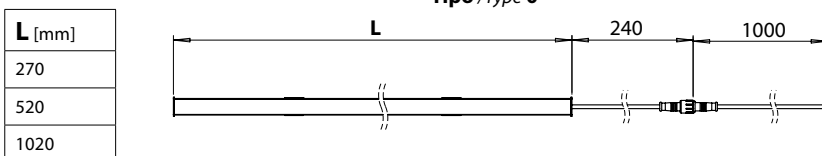

Clip di fissaggio incluse nella fornitura (2 pz)
Mounting clips included in the delivery (2 pcs)

IP65

Grado di protezione <i>Protection level</i>	IP65
Lunghezza cavo / <i>Cable length</i>	Tipo /type 0: 240 + 1000 mm Tipo /type 1: 240 mm / 240 + 1000 mm
CCT	4500-5000 K
CRI	90

MODELLI <i>Model List</i>	Tipo <i>Type</i>	Codice <i>Code</i>	Potenza <i>Power</i>	Flusso luminoso <i>Luminous flux</i>	Tensione d'ingresso <i>Input voltage</i>	Fascio luminoso <i>Beam</i>	Peso <i>Weight</i>
DTS-LED EKOS C 250	0	3470410250	5 W	350	24 VDC	120°	40 g
	1	3470410251					
DTS-LED EKOS C 500	0	3470410500	10 W	600			
	1	3470410501					
DTS-LED EKOS C 1000	0	3470411000	20 W	1300			
	1	3470411001					

Accessori <i>Accessories</i>	Lunghezza <i>Length</i>	Codice <i>Code</i>
Cavo / <i>Cable</i>	7 m	3470110007

Curva fotometrica / Photometric data

Dimensioni / Dimensions

Tipo /Type 0

Tipo /Type 1