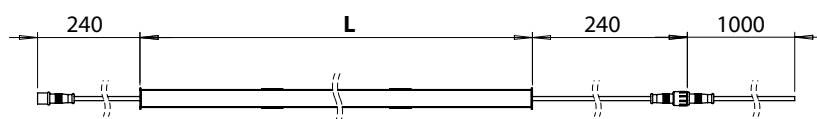

Tipo /Type 1

Tipo /type 1 disponibile su richiesta / available on request