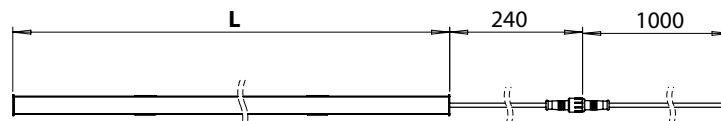

Tipo /Type 0