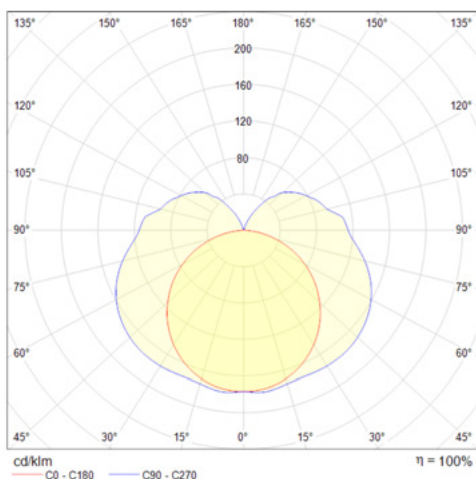

Giallo / Yellow

IP65

-20 +45

MODELLI Model List	Codice Code	Lunghezza cavo Cable length	Potenza Power	Tensione d'ingresso Input voltage	Flusso luminoso* Luminous flux	Fissaggio** Mounting	Dimensioni Case size L x H x D	Peso Weight
DTS-LED EKOS 7C 300	3471120416	1 m	8 W	24 VDC	440 / 530 lm	2 clip	324 x 19 x 20 mm	50 g
DTS-LED EKOS 7C 500	3471120419	1 m	13 W		750 / 870 lm	2 clip	524 x 19 x 20 mm	80 g
DTS-LED EKOS 7C 500	3471120420	5 m						
DTS-LED EKOS 7C 1000	3471120498	1 m	25 W		1450 / 1750 lm	3 clip	1024 x 19 x 20 mm	160 g
DTS-LED EKOS 7C 1000	3471120499	5 m						

## Curva fotometrica / Photometric data

\* Riferito alla luce bianca  
Referred to the white light

\*\* Clip di fissaggio incluse  
nella fornitura  
Mounting clips included in the  
delivery

## Dimensioni / Dimensions