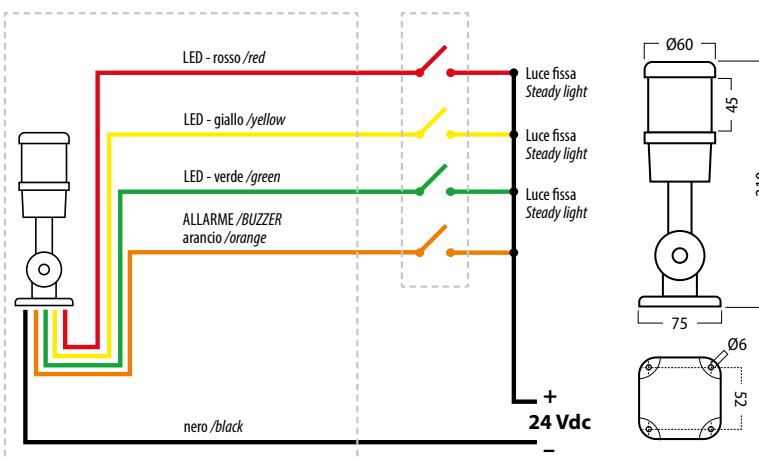

DTS-LED 50 MULTI BAT2

**Dispositivi di segnalazione
acustica e luminosa**
Signal lighting devices

Grado di protezione / Protection level	IP53
Durata / Lifespan	50000 h
Lunghezza cavo / cable length	3 m
Colori dei LED / LED colors	rosso, giallo, verde + allarme red, yellow, green + buzzer
Funzioni / Functions	rosso fisso, bz intermittente / red steady, bz intermittent

MODELLI Model List	Codice Code	Assorbimento Power cons.	Tensione d'ingresso Input voltage	Fascio luminoso Beam	Dimensioni Dimensions	Peso Weight
DTS-LED 50 MULTI BAT2	34750M0002	4 W	24 VDC	360*	70 x 70 x 234 mm	225 g

DTS-LED 60 MULTI

Personalizzabile con Logo luminoso, su richiesta e per quantitativi minimi d'acquisto.
Customizable with bright Logo, on request and for minimum quantity order.

Grado di protezione / Protection level	IP53
Durata / Lifespan	50000 h
Lunghezza cavo / cable length	~0.5 m
Colori dei LED / LED colors	rosso, giallo, verde / red, yellow, green
Volume buzzer / Buzzer volume	70 dB ad 1 m / 70 dB at 1 m
Funzioni / Functions	rosso fisso, bz intermittente / red steady, bz intermittent

MODELLI Model List	Codice Code	Assorbimento Power cons.	Tensione d'ingresso Input voltage	Fascio luminoso Beam	Dimensioni Dimensions	Peso Weight
DTS-LED 60 MULTI	34760M0035	5 W	24 VDC	360°	75 x 75 x 210 mm	222 g