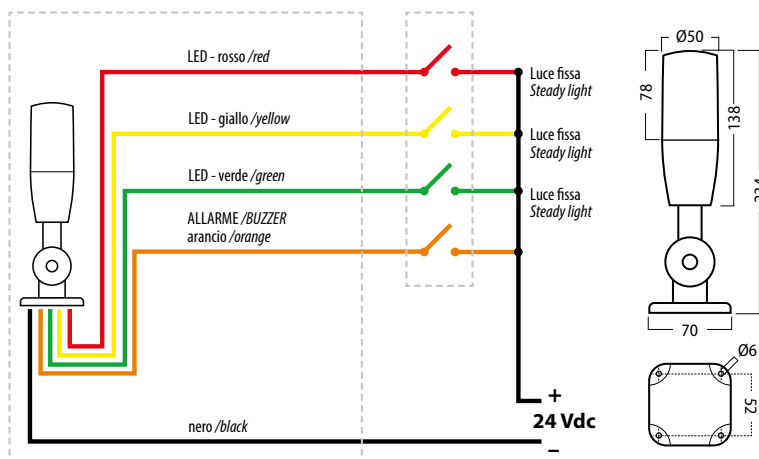

DTS-LED 50 MULTI BAT2

**Dispositivi di segnalazione
acustica e luminosa**
Signal lighting devices

Grado di protezione / Protection level	IP53
Durata / Lifespan	50000 h
Lunghezza cavo / cable length	3 m
Colori dei LED / LED colors	rosso, giallo, verde + allarme red, yellow, green + buzzer
Funzioni / Functions	rosso fisso, bz intermittente / red steady, bz intermittent

MODELLI Model List	Codice Code	Assorbimento Power cons.	Tensione d'ingresso Input voltage	Fascio luminoso Beam	Dimensioni Dimensions	Peso Weight
DTS-LED 50 MULTI BAT2	34750M0002	4 W	24 VDC	360*	70 x 70 x 234 mm	225 g

DTS-LED 60 MULTI

Personalizzabile con Logo luminoso, su richiesta e per quantitativi minimi d'acquisto.
Customizable with bright Logo, on request and for minimum quantity order.

Grado di protezione / Protection level	IP53
Durata / Lifespan	50000 h
Lunghezza cavo / cable length	~0.5 m
Colori dei LED / LED colors	rosso, giallo, verde / red, yellow, green
Volume buzzer / Buzzer volume	70 dB ad 1 m / 70 dB at 1 m
Funzioni / Functions	rosso fisso, bz intermittente / red steady, bz intermittent

MODELLI Model List	Codice Code	Assorbimento Power cons.	Tensione d'ingresso Input voltage	Fascio luminoso Beam	Dimensioni Dimensions	Peso Weight
DTS-LED 60 MULTI	34760M0035	5 W	24 VDC	360°	75 x 75 x 210 mm	222 g