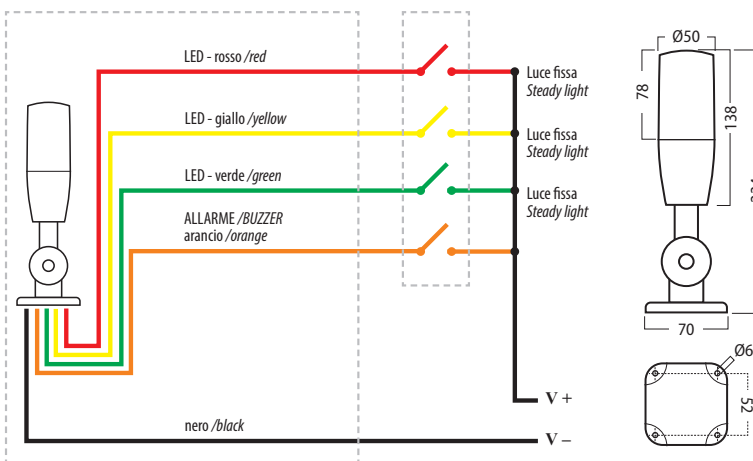

DTS-LED 50 MULTI BAT2

**Dispositivi di segnalazione
acustica e luminosa**
Signal lighting devices

Grado di protezione / Protection level	IP53
Durata / Lifespan	50000 h
Lunghezza cavo / cable length	3 m
Colori dei LED / LED colors	rosso, giallo, verde + allarme red, yellow, green + buzzer
Funzioni / Functions	rosso fisso, bz intermittente / red steady, bz intermittent

MODELLI Model List	Codice Code	Assorbimento Power cons.	Tensione d'ingresso Input voltage	Fascio luminoso Beam	Dimensioni Dimensions	Peso Weight
DTS-LED 50 MULTI BAT2	34750M0002	4 W	24 VDC	360*	70 x 70 x 234 mm	225 g

DTS-LED 60 MULTI

Personalizzabile con Logo luminoso, su richiesta e per quantitativi minimi d'acquisto.
Customizable with bright Logo, on request and for minimum quantity order.

Grado di protezione / Protection level	IP53
Durata / Lifespan	50000 h
Lunghezza cavo / cable length	~0.5 m
Colori dei LED / LED colors	rosso, giallo, verde / red, yellow, green
Volume buzzer / Buzzer volume	70 dB ad 1 m / 70 dB at 1 m
Funzioni / Functions	rosso fisso, bz intermittente / red steady, bz intermittent

MODELLI Model List	Codice Code	Assorbimento Power cons.	Tensione d'ingresso Input voltage	Fascio luminoso Beam	Dimensioni Dimensions	Peso Weight
DTS-LED 60 MULTI	34760M0035	5 W	24 VDC	360°	75 x 75 x 210 mm	222 g