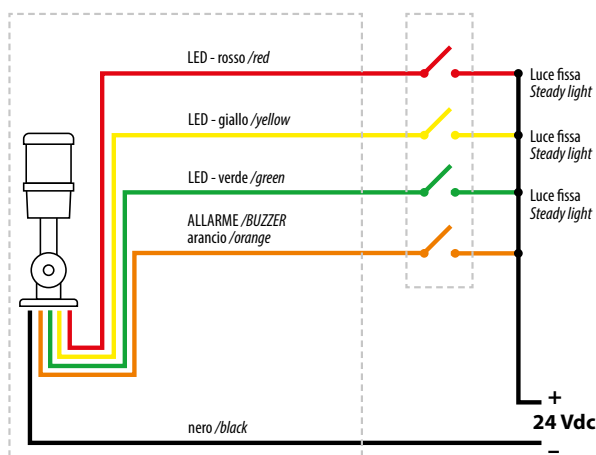

# DTS-LED 50 MULTI BAT2

Dispositivi di segnalazione  
acustica e luminosa  
Signal lighting devices

Grado di protezione / Protection level	IP53
Durata / Lifespan	50000 h
Lunghezza cavo / cable length	3 m
Colori dei LED / LED colors	rosso, giallo, verde + allarme / red, yellow, green + buzzer
Funzioni / Functions	rosso fisso, bz intermittente / red steady, bz intermittent

## Dimensioni / Dimensions

MODELLI Model List	Codice Code	Assorbimento Power cons.	Tensione d'ingresso Input voltage	Fascio luminoso Beam	Dimensioni Dimensions	Peso Weight
DTS-LED 50 MULTI BAT2	34750M0002	4 W	24 VDC	360*	70 x 70 x 234 mm	225 g

# DTS-LED 60 MULTI

Grado di protezione / Protection level	IP53
Durata / Lifespan	50000 h
Lunghezza cavo / cable length	~0.5 m
Colori dei LED / LED colors	rosso, giallo, verde / red, yellow, green
Volume buzzer / Buzzer volume	70 dB ad 1 m / 70 dB at 1 m
Funzioni / Functions	rosso fisso, bz intermittente / red steady, bz intermittent

## Dimensioni / Dimensions

Personalizzabile con Logo luminoso,  
su richiesta e per quantitativi minimi d'acquisto.  
Customizable with bright Logo,  
on request and for minimum quantity order.

MODELLI Model List	Codice Code	Assorbimento Power cons.	Tensione d'ingresso Input voltage	Fascio luminoso Beam	Dimensioni Dimensions	Peso Weight
DTS-LED 60 MULTI	34760M0035	5 W	24 VDC	360°	75 x 75 x 210 mm	222 g