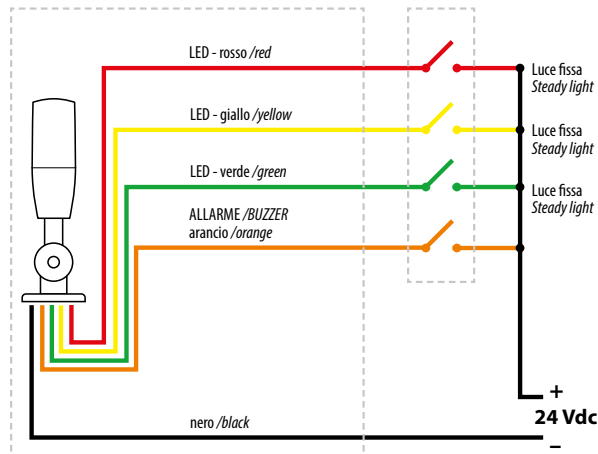

# DTS-LED 50 MULTI BAT2

Dispositivi di segnalazione  
acustica e luminosa  
Signal lighting devices

Grado di protezione / Protection level	IP53
Durata / Lifespan	50000 h
Lunghezza cavo / cable length	3 m
Colori dei LED / LED colors	rosso, giallo, verde + allarme / red, yellow, green + buzzer
Funzioni / Functions	rosso fisso, bz intermittente / red steady, bz intermittent

## Dimensioni / Dimensions

MODELLI Model List	Codice Code	Assorbimento Power cons.	Tensione d'ingresso Input voltage	Fascio luminoso Beam	Dimensioni Dimensions	Peso Weight
DTS-LED 50 MULTI BAT2	34750M0002	4 W	24 VDC	360*	70 x 70 x 234 mm	225 g

# DTS-LED 60 MULTI

Grado di protezione / Protection level	IP53
Durata / Lifespan	50000 h
Lunghezza cavo / cable length	~0.5 m
Colori dei LED / LED colors	rosso, giallo, verde / red, yellow, green
Volume buzzer / Buzzer volume	70 dB ad 1 m / 70 dB at 1 m
Funzioni / Functions	rosso fisso, bz intermittente / red steady, bz intermittent

## Dimensioni / Dimensions

Personalizzabile con Logo luminoso,  
su richiesta e per quantitativi minimi d'acquisto.  
Customizable with bright Logo,  
on request and for minimum quantity order.

MODELLI Model List	Codice Code	Assorbimento Power cons.	Tensione d'ingresso Input voltage	Fascio luminoso Beam	Dimensioni Dimensions	Peso Weight
DTS-LED 60 MULTI	34760M0035	5 W	24 VDC	360°	75 x 75 x 210 mm	222 g