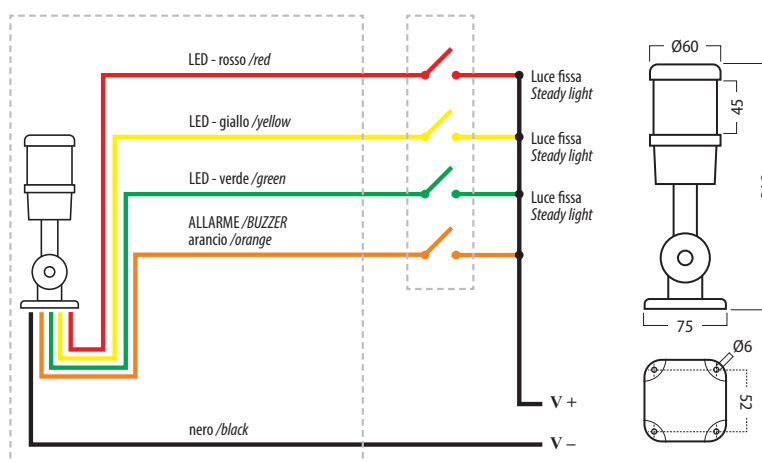

DTS-LED 50 MULTI BAT2

**Dispositivi di segnalazione
acustica e luminosa**
Signal lighting devices

Grado di protezione / Protection level	IP53
Durata / Lifespan	50000 h
Lunghezza cavo / cable length	3 m
Colori dei LED / LED colors	rosso, giallo, verde + allarme red, yellow, green + buzzer
Funzioni / Functions	rosso fisso, bz intermittente / red steady, bz intermittent

MODELLI Model List	Codice Code	Assorbimento Power cons.	Tensione d'ingresso Input voltage	Fascio luminoso Beam	Dimensioni Dimensions	Peso Weight
DTS-LED 50 MULTI BAT2	34750M0002	4 W	24 VDC	360*	70 x 70 x 234 mm	225 g

DTS-LED 60 MULTI

Personalizzabile con Logo luminoso, su richiesta e per quantitativi minimi d'acquisto.
Customizable with bright Logo, on request and for minimum quantity order.

Grado di protezione / Protection level	IP53
Durata / Lifespan	50000 h
Lunghezza cavo / cable length	~0.5 m
Colori dei LED / LED colors	rosso, giallo, verde / red, yellow, green
Volume buzzer / Buzzer volume	70 dB ad 1 m / 70 dB at 1 m
Funzioni / Functions	rosso fisso, bz intermittente / red steady, bz intermittent

MODELLI Model List	Codice Code	Assorbimento Power cons.	Tensione d'ingresso Input voltage	Fascio luminoso Beam	Dimensioni Dimensions	Peso Weight
DTS-LED 60 MULTI	34760M0035	5 W	24 VDC	360°	75 x 75 x 210 mm	222 g