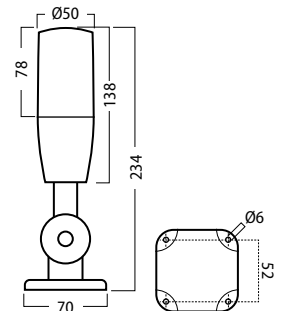

# DTS-LED 50 MULTI BAT2

Dispositivi di segnalazione  
acustica e luminosa  
Signal lighting devices

Grado di protezione / Protection level	IP53
Durata / Lifespan	50000 h
Lunghezza cavo / cable length	3 m
Colori dei LED / LED colors	rosso, giallo, verde + allarme / red, yellow, green + buzzer
Funzioni / Functions	rosso fisso, bz intermittente / red steady, bz intermittent

## Dimensioni / Dimensions

MODELLI Model List	Codice Code	Assorbimento Power cons.	Tensione d'ingresso Input voltage	Fascio luminoso Beam	Dimensioni Dimensions	Peso Weight
DTS-LED 50 MULTI BAT2	34750M0002	4 W	24 VDC	360*	70 x 70 x 234 mm	225 g

# DTS-LED 60 MULTI

Grado di protezione / Protection level	IP53
Durata / Lifespan	50000 h
Lunghezza cavo / cable length	~0.5 m
Colori dei LED / LED colors	rosso, giallo, verde / red, yellow, green
Volume buzzer / Buzzer volume	70 dB ad 1 m / 70 dB at 1 m
Funzioni / Functions	rosso fisso, bz intermittente / red steady, bz intermittent

## Dimensioni / Dimensions

Personalizzabile con Logo luminoso,  
su richiesta e per quantitativi minimi d'acquisto.  
Customizable with bright Logo,  
on request and for minimum quantity order.

MODELLI Model List	Codice Code	Assorbimento Power cons.	Tensione d'ingresso Input voltage	Fascio luminoso Beam	Dimensioni Dimensions	Peso Weight
DTS-LED 60 MULTI	34760M0035	5 W	24 VDC	360°	75 x 75 x 210 mm	222 g