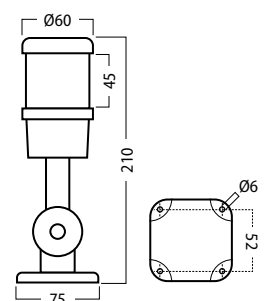

## Dimensioni / Dimensions

MODELLI Model List	Codice Code	Assorbimento Power cons.	Tensione d'ingresso Input voltage	Fascio luminoso Beam	Dimensioni Dimensions	Peso Weight
DTS-LED 50 MULTI BAT2	34750M0002	4 W	24 VDC	360*	70 x 70 x 234 mm	225 g

# DTS-LED 60 MULTI

Grado di protezione / Protection level	IP53
Durata / Lifespan	50000 h
Lunghezza cavo / cable length	~0.5 m
Colori dei LED / LED colors	rosso, giallo, verde / red, yellow, green
Volume buzzer / Buzzer volume	70 dB ad 1 m / 70 dB at 1 m
Funzioni / Functions	rosso fisso, bz intermittente / red steady, bz intermittent

## Dimensioni / Dimensions

Personalizzabile con Logo luminoso,  
su richiesta e per quantitativi minimi d'acquisto.  
Customizable with bright Logo,  
on request and for minimum quantity order.

MODELLI Model List	Codice Code	Assorbimento Power cons.	Tensione d'ingresso Input voltage	Fascio luminoso Beam	Dimensioni Dimensions	Peso Weight
DTS-LED 60 MULTI	34760M0035	5 W	24 VDC	360°	75 x 75 x 210 mm	222 g