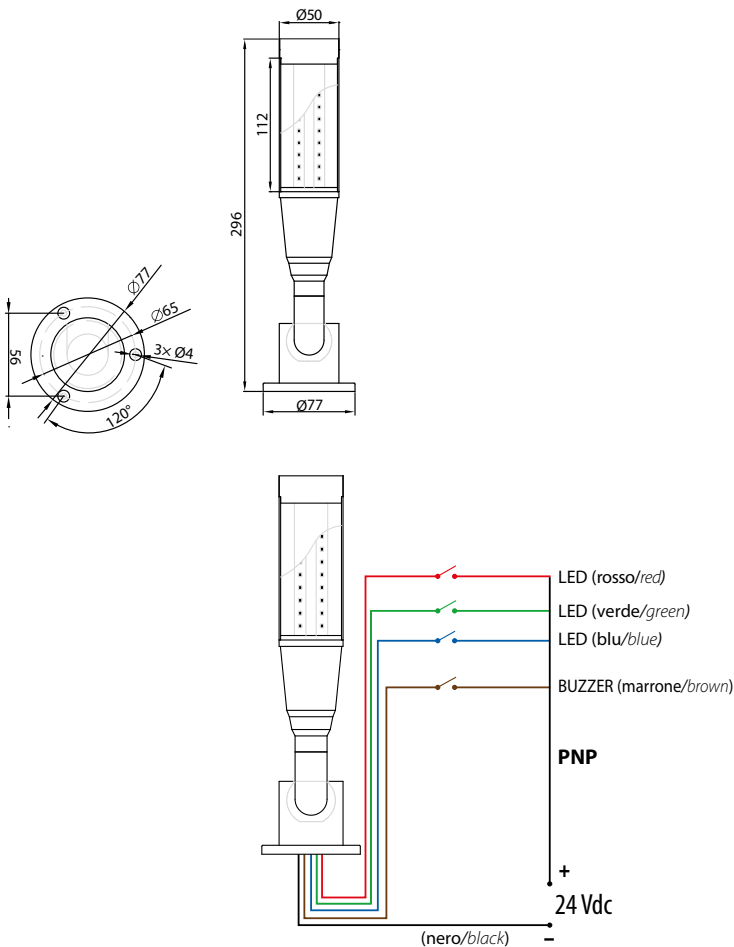

DTS-LED 50 MULTI BAT ALU 796

Dispositivi di segnalazione
acustica e luminosa
Signal lighting devices

- Torrette multifunzione a LED.
 - Funzioni: con buzzer intermittente, luce fissa.
 - Buzzer: 85 dB @ 1 m
 - Installazione: pieghevole.
 - Livelli: 1.
 - Colore segnale: 3 colori RGB.
 - Materiali: corpo lampada in alluminio + diffusore opalino acrilico o diffusore in PC.
 - Grado di protezione: IP20
 - LINEA COMUNE NEGATIVA (PNP).
 - Lunghezza cavo: 0,4 m
- LED Multi-Funtional Signal light.
 - Functions: with intermittent buzzer, steady light.
 - Buzzer: 85 dB @ 1 m
 - Installation: foldable.
 - Layers: 1.
 - Signal color: 3 colors RYG.
 - Materials: aluminum lamp body + opal Acrylic diffuser or PC diffuser.
 - Protection level: IP20
 - COMMON LINE NEGATIVE (PNP)
 - Cable length: 0,4 m

| MODELLI Model List | Codice Code | Assorbimento max. Power cons. | Tensione d'ingresso Input voltage | Fascio luminoso Beam | Dimensioni Dimensions | Peso Weight |
|---------------------------------|----------------|----------------------------------|--------------------------------------|-------------------------|--------------------------|----------------|
| DTS-LED 50 MULTI BAT ALU 796 | 34750M2007 | 5 W | 24 VDC stab. ± 3% | 360° | Ø 77 x 296 mm | 500 g |

Dimensioni e cablaggi / Dimensions and wiring

Cablaggi per i vari colori:

Wiring configuration or for different colours:

| Colore LED / LED Colour | Collegamento / Wiring |
|-------------------------|---|
| | Cavo ROSSO / RED cable |
| | Cavo VERDE / GREEN cable |
| | Cavo BLU / BLUE cable |
| | Cavo ROSSO / RED cable + Cavo VERDE / GREEN cable |
| | Cavo ROSSO / RED cable + Cavo BLU / BLUE cable |
| | Cavo VERDE / GREEN cable + Cavo BLU / BLUE cable |
| | Cavo ROSSO / RED cable + Cavo VERDE / GREEN cable + Cavo BLU / BLUE cable |