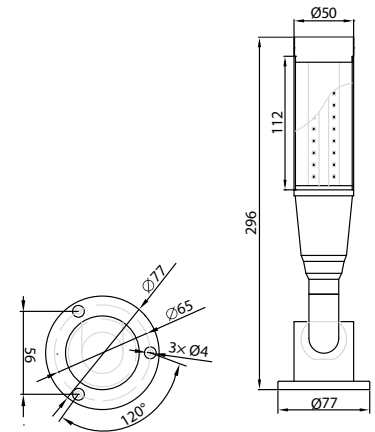

DTS-LED 50 MULTI BAT ALU 796

Dispositivi di segnalazione
acustica e luminosa
Signal lighting devices

- Torrette multifunzione a LED.
- Funzioni: con buzzer intermittente, luce fissa.
- Buzzer: 85 dB @ 1 m
- Installazione: pieghevole.
- Livelli: 1.
- Colore segnale: 3 colori RGB.
- Materiali: corpo lampada in alluminio + diffusore opalino acrilico o diffusore in PC.
- Grado di protezione: IP20
- LINEA COMUNE NEGATIVA (PNP).
- Lunghezza cavo: 0,4 m

- LED Multi-Funtional Signal light.
- Functions: with intermittent buzzer, steady light.
- Buzzer: 85 dB @ 1 m
- Installation: foldable.
- Layers: 1.
- Signal color: 3 colors RYG.
- Materials: aluminum lamp body + opal Acrylic diffuser or PC diffuser.
- Protection level: IP20
- COMMON LINE NEGATIVE (PNP)
- Cable length: 0,4 m

Dimensioni / Dimensions

MODELLI Model List	Codice Code	Assorbimento max. Power cons.	Tensione d'ingresso Input voltage	Fascio luminoso Beam	Dimensioni Dimensions	Peso Weight
DTS-LED 50 MULTI BAT ALU 796	34750M2007	5 W	24 VDC stab. ± 3%	360°	Ø 77 x 296 mm	500 g