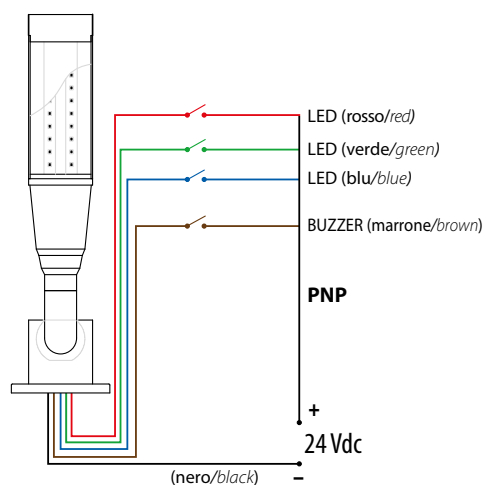

Cablaggi / Wiring

Cablaggi per i vari colori:

Wiring configuration or for different colours:

Colore LED / LED Colour	Collegamento / Wiring
●	Cavo ROSSO / RED cable
●	Cavo VERDE / GREEN cable
●	Cavo BLU / BLUE cable
●	Cavo ROSSO / RED cable + Cavo VERDE / GREEN cable
●	Cavo ROSSO / RED cable + Cavo BLU / BLUE cable
●	Cavo VERDE / GREEN cable + Cavo BLU / BLUE cable
○	Cavo ROSSO / RED cable + Cavo VERDE / GREEN cable + Cavo BLU / BLUE cable