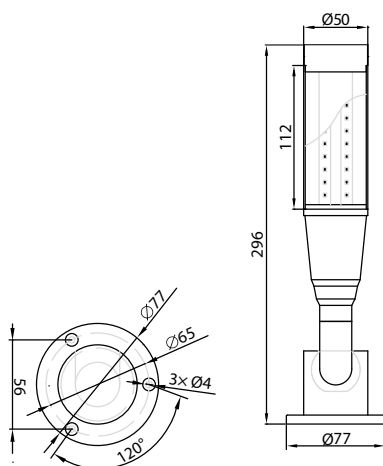

# DTS-LED 50 MULTI BAT ALU 396

Dispositivi di segnalazione  
acustica e luminosa  
Signal lighting devices

- Torrette multifunzione a LED.
- Funzioni: con buzzer intermittente, luce fissa.
- Buzzer: 85 dB @ 1 m
- Installazione: pieghevole.
- Livelli: 1.
- Colore segnale: 3 colori RGB.
- Materiali: corpo lampada in alluminio + diffusore opalino acrilico o diffusore in PC.
- Grado di protezione: IP20
- LINEA COMUNE NEGATIVA (PNP).
- Lunghezza cavo: 2,80 m
- LED Multi-Funtional Signal light.
- Functions: with intermittent buzzer, steady light.
- Buzzer: 85 dB @ 1 m
- Installation: foldable.
- Layers: 1.
- Signal color: 3 colors RYG.
- Materials: aluminum lamp body + opal Acrylic diffuser or PC diffuser.
- Protection level: IP20
- COMMON LINE NEGATIVE (PNP)
- Cable length: 2,80 m

MODELLI Model List	Codice Code	Assorbimento Power cons.	Tensione d'ingresso Input voltage	Fascio luminoso Beam	Dimensioni Dimensions	Peso Weight
DTS-LED 50 MULTI BAT ALU 396	34750M2001	5 W	24 VDC stab. ± 3%	360°	Ø 77 x 296 mm	500 g
DTS-LED 50 MULTI BAT ALU 396 OP	34750M2002					

## Dimensioni / Dimensions