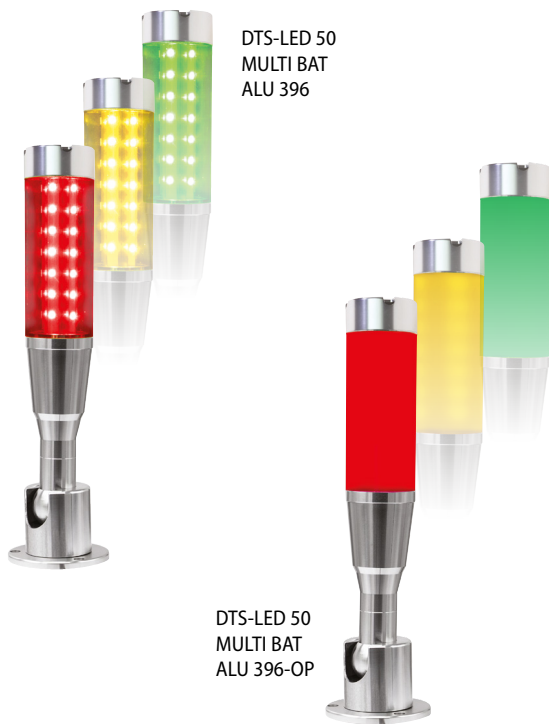

DTS-LED 50 MULTI BAT ALU 396

Dispositivi di segnalazione
acustica e luminosa
Signal lighting devices

DTS-LED 50
MULTI BAT
ALU 396

DTS-LED 50
MULTI BAT
ALU 396-OP

- Torrette multifunzione a LED.
 - Funzioni: con buzzer intermittente, luce fissa.
 - Buzzer: 85 dB @ 1 m
 - Installazione: pieghevole.
 - Livelli: 1.
 - Colore segnale: 3 colori RGB.
 - Materiali: corpo lampada in alluminio + diffusore opalino acrilico o diffusore in PC.
 - Grado di protezione: IP20
 - LINEA COMUNE NEGATIVA (PNP).
 - Lunghezza cavo: 2,80 m
-
- LED Multi-Funtional Signal light.
 - Functions: with intermittent buzzer, steady light.
 - Buzzer: 85 dB @ 1 m
 - Installation: foldable.
 - Layers: 1.
 - Signal color: 3 colors RYG.
 - Materials: aluminum lamp body + opal Acrylic diffuser or PC diffuser.
 - Protection level: IP20
 - COMMON LINE NEGATIVE (PNP)
 - Cable length: 2,80 m

MODELLI Model List	Codice Code	Assorbimento Power cons.	Tensione d'ingresso Input voltage	Fascio luminoso Beam	Dimensioni Dimensions	Peso Weight
DTS-LED 50 MULTI BAT ALU 396	34750M2001	5 W	24 VDC stab. ± 3%	360°	Ø 77 x 296 mm	500 g
DTS-LED 50 MULTI BAT ALU 396 OP	34750M2002					