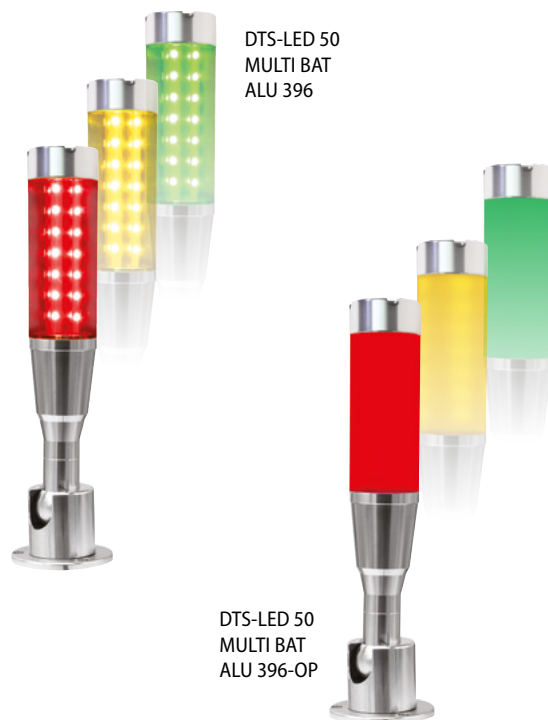

# DTS-LED 50 MULTI BAT ALU 396

Dispositivi di segnalazione  
acustica e luminosa  
Signal lighting devices

- Torrette multifunzione a LED.
- Funzioni: con buzzer intermittente, luce fissa.
- Buzzer: 85 dB @ 1 m
- Installazione: pieghevole.
- Livelli: 1.
- Colore segnale: 3 colori RGB.
- Materiali: corpo lampada in alluminio + diffusore opalino acrilico o diffusore in PC.
- Grado di protezione: IP20
- LINEA COMUNE NEGATIVA (PNP).
- Lunghezza cavo: 2,80 m
- LED Multi-Funtional Signal light.
- Functions: with intermittent buzzer, steady light.
- Buzzer: 85 dB @ 1 m
- Installation: foldable.
- Layers: 1.
- Signal color: 3 colors RYG.
- Materials: aluminum lamp body + opal Acrylic diffuser or PC diffuser.
- Protection level: IP20
- COMMON LINE NEGATIVE (PNP)
- Cable length: 2,80 m

MODELLI Model List	Codice Code	Assorbimento Power cons.	Tensione d'ingresso Input voltage	Fascio luminoso Beam	Dimensioni Dimensions	Peso Weight
DTS-LED 50 MULTI BAT ALU 396	34750M2001	5 W	24 VDC stab. ± 3%	360°	Ø 77 x 296 mm	500 g
DTS-LED 50 MULTI BAT ALU 396 OP	34750M2002					