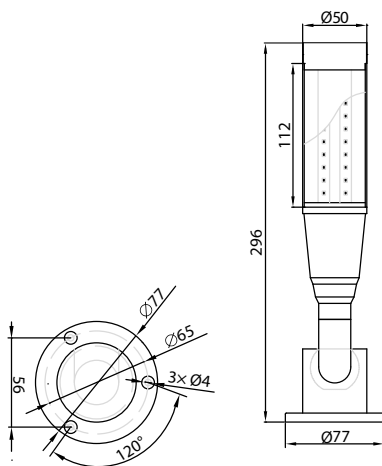

DTS-LED 50 MULTI BAT ALU 396

Dispositivi di segnalazione
acustica e luminosa
Signal lighting devices

DTS-LED 50
MULTI BAT
ALU 396

DTS-LED 50
MULTI BAT
ALU 396-OP

- Torrette multifunzione a LED.
 - Funzioni: con buzzer intermittente, luce fissa.
 - Buzzer: 85 dB @ 1 m
 - Installazione: pieghevole.
 - Livelli: 1.
 - Colore segnale: 3 colori RGB.
 - Materiali: corpo lampada in alluminio + diffusore opalino acrilico o diffusore in PC.
 - Grado di protezione: IP20
 - LINEA COMUNE NEGATIVA (PNP).
 - Lunghezza cavo: 2,80 m
-
- LED Multi-Funtional Signal light.
 - Functions: with intermittent buzzer, steady light.
 - Buzzer: 85 dB @ 1 m
 - Installation: foldable.
 - Layers: 1.
 - Signal color: 3 colors RYG.
 - Materials: aluminum lamp body + opal Acrylic diffuser or PC diffuser.
 - Protection level: IP20
 - COMMON LINE NEGATIVE (PNP)
 - Cable length: 2,80 m

MODELLI Model List	Codice Code	Assorbimento Power cons.	Tensione d'ingresso Input voltage	Fascio luminoso Beam	Dimensioni Dimensions	Peso Weight
DTS-LED 50 MULTI BAT ALU 396	34750M2001	5 W	24 VDC stab. ± 3%	360°	Ø 77 x 296 mm	500 g
DTS-LED 50 MULTI BAT ALU 396 OP	34750M2002					

Dimensioni / Dimensions

Cablaggi / Wiring