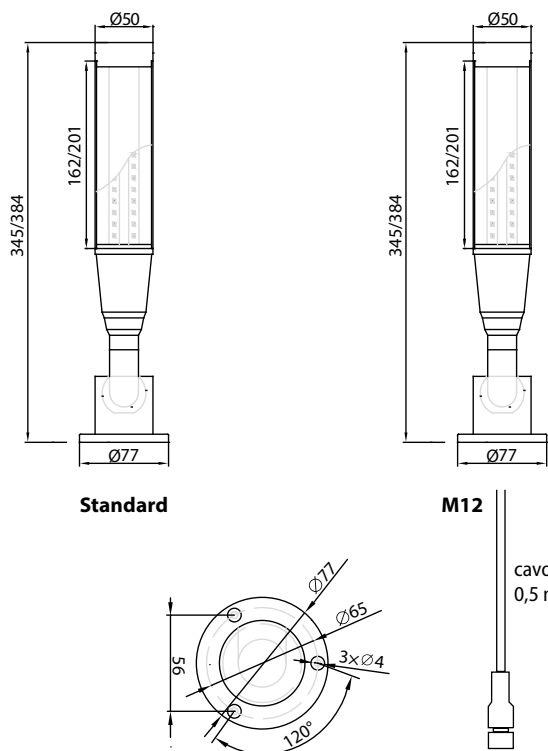

DTS-LED 50 MULTI BAT ALU3/4/5

Dispositivi di segnalazione
acustica e luminosa
Signal lighting devices

Dimensioni / Dimensions