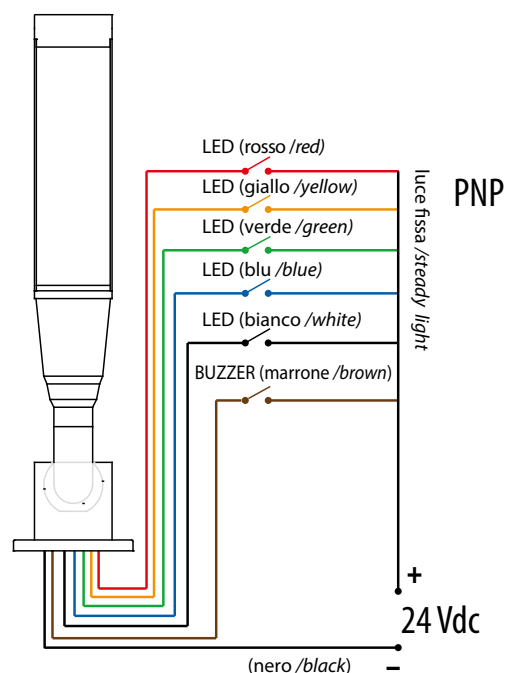

Cablaggi / Wiring