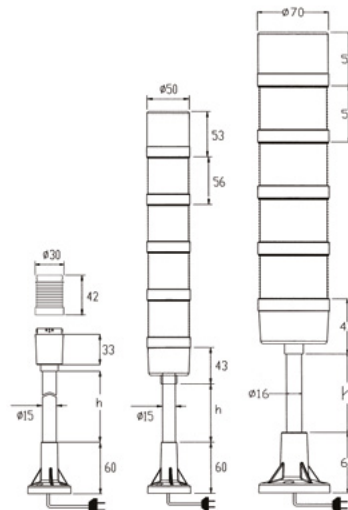

Dimensioni / Dimensions