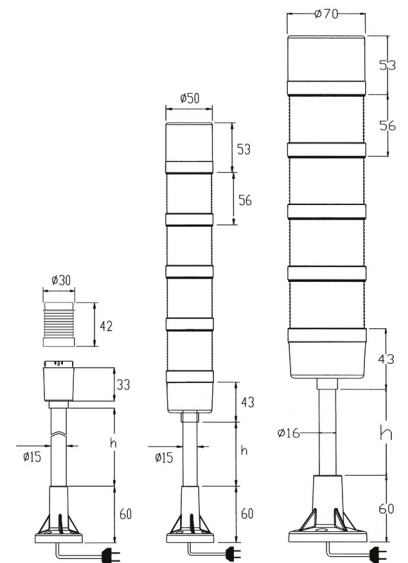

Torrette di segnalazione a LED Ø 30, 50 e 70 mm  
 Alimentazione 12-24 VAC/DC  
 Sistema modulare, componibile fino a 5 moduli  
 Elevato grado di protezione (IP65)  
 Luce fissa (DTS-LED 30-50-70)  
 Elevata luminosità fino a 18 LED per modulo  
 Frequenza dell'allarme 60~80 al min.  
 Volume modulo sonoro 70 dB ad 1 m (standard)  
 Supporto in policarbonato  
 Lente ABS  
 Basi in alluminio  
 Elevata resistenza agli agenti aggressivi  
 Conforme alla direttiva RoHS e alle norme  
 EN 60073, EN 60947.

### Dimensioni / Dimensions

DTS-LED 30		Codici per basi - Base codes		
		h: 10 mm	h: 100 mm	h: 250 mm
S	base S + coperchio - S base + cap	347 31 0 001 5	347 31 0 010 5	347 31 0 100 5
L	base L + coperchio - L base + cap	347 31 0 002 5	347 31 0 020 5	347 31 0 200 5
R	base R + coperchio - R base + cap	347 31 0 003 5	347 31 0 030 5	347 31 0 300 5
T	base T + coperchio - T base + cap	347 31 0 004 5	347 31 0 040 5	347 31 0 400 5
DTS-LED 50				
S	base S + coperchio - S base + cap	347 50 0 001 5	347 50 0 010 5	347 50 0 100 5
L	base L + coperchio - L base + cap	347 50 0 002 5	347 50 0 020 5	347 50 0 200 5
R	base R + coperchio - R base + cap	347 50 0 003 5	347 50 0 030 5	347 50 0 300 5
T	base T + coperchio - T base + cap	347 50 0 004 5	347 50 0 040 5	347 50 0 400 5
P	base P + coperchio - P base + cap	347 50 0 005 5	-	-
DTS-LED 70				
S	base S + coperchio - S base + cap	347 70 0 001 5	347 70 0 010 5	347 70 0 100 5
L	base L + coperchio - L base + cap	347 70 0 002 5	347 70 0 020 5	347 70 0 200 5
R	base R + coperchio - R base + cap	347 70 0 003 5	347 70 0 030 5	347 70 0 300 5
T	base T + coperchio - T base + cap	347 70 0 004 5	347 70 0 040 5	347 70 0 400 5
P	base P + coperchio - P base + cap	347 70 0 005 5	-	-