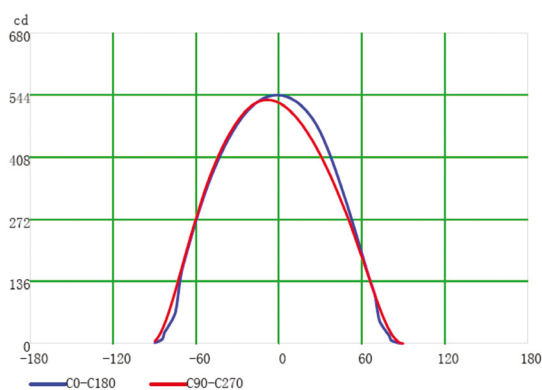

MODELLI Model List	Codice Code	Potenza Power	Tensione ingresso Input voltage	Flusso luminoso Luminous flux	Fascio luminoso Beam	Dimensioni Case size XYZ	Peso Weight
DTS-LED 145	3470155045	45 W	24 VDC	5000 lm	120°	398 x 180 x 85 mm	2400 g

Grado di protezione / Protection level	IP65
Efficienza luminosa / Luminous efficiency	>100 lm/W
Alimentatore / Driver	No drive
Temperatura operativa Operating temperature	-20...+40 °C
Durata / Lifespan	50000 h
CCT	4000 K
CRI	K ≥80Ra
Corrente nominale / Rated current	2 A
Connessione / Connection	M12 4pin
Modalità di montaggio / Mounting method	Staffa / Bracket

Curve fotometriche / Photometric data

Dimensioni / Dimensions