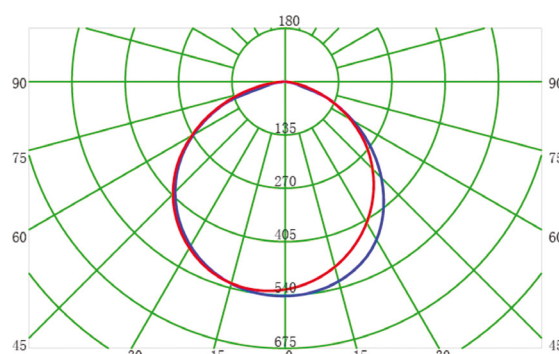

MODELLI Model List	Codice Code	Potenza Power	Tensione ingresso Input voltage	Flusso luminoso Luminous flux	Fascio luminoso Beam	Dimensioni Case size XYZ	Peso Weight
DTS-LED 145	3470155045	45 W	24 VDC	5000 lm	120°	398 x 180 x 85 mm	2400 g

Grado di protezione / Protection level	IP65
Efficienza luminosa / Luminous efficiency	>100 lm/W
Alimentatore / Driver	No drive
Temperatura operativa Operating temperature	-20...+40 °C
Durata / Lifespan	50000 h
CCT	4000 K
CRI	K ≥80Ra
Corrente nominale / Rated current	2 A
Connessione / Connection	M12 4pin
Modalità di montaggio / Mounting method	Staffa / Bracket

Curve fotometriche / Photometric data

Dimensioni / Dimensions